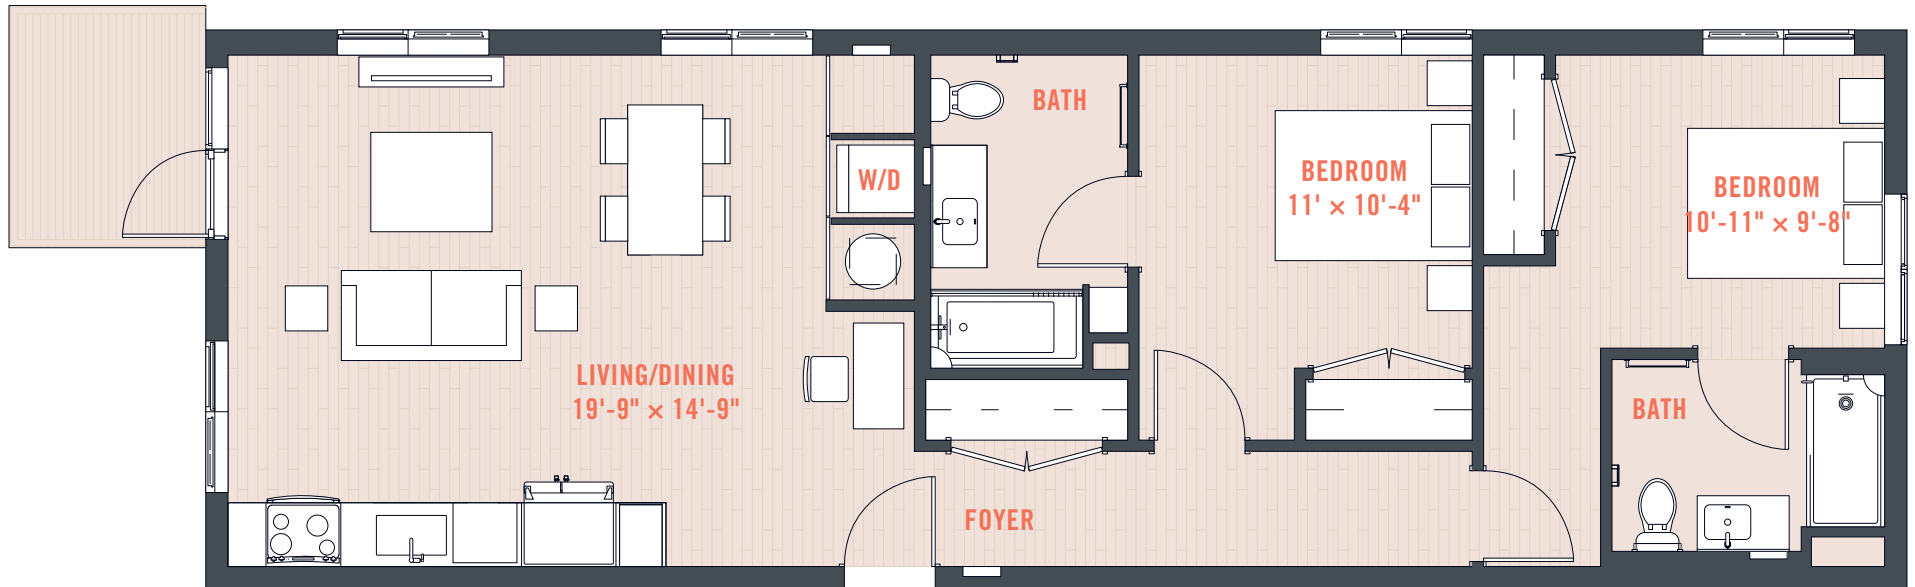

H G O E U E S R E

UNIT B2B
2 BEDROOM
2 BATH
1,017 SQ FT

↑ N

GEER ST