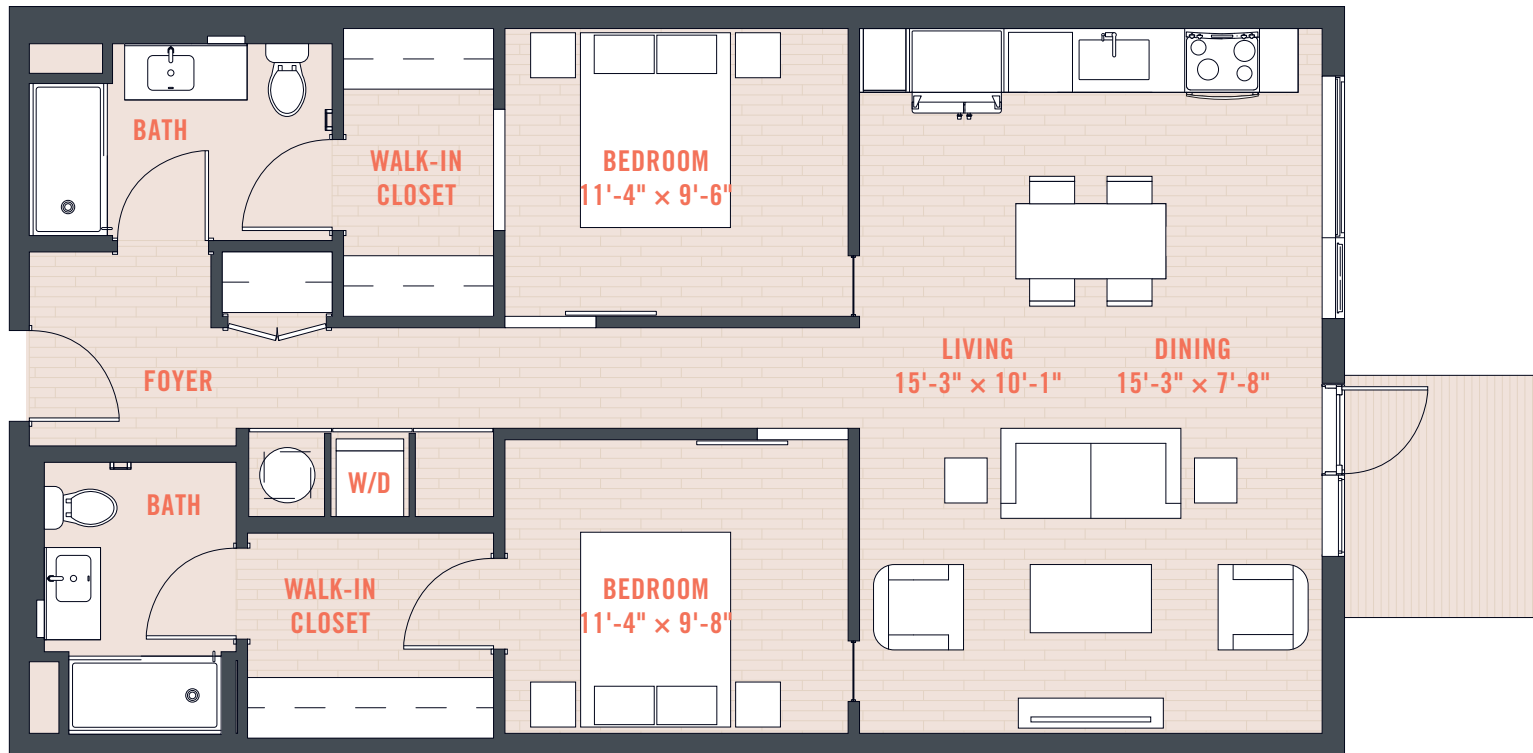

# H G O E U E S R E

**UNIT B2C**  
JR 2 BEDROOM  
2 BATH  
1,062 SQ FT

↑ N

**TERRACE**  
447  
**JULIETTE BALCONY**  
547

**GEER ST**