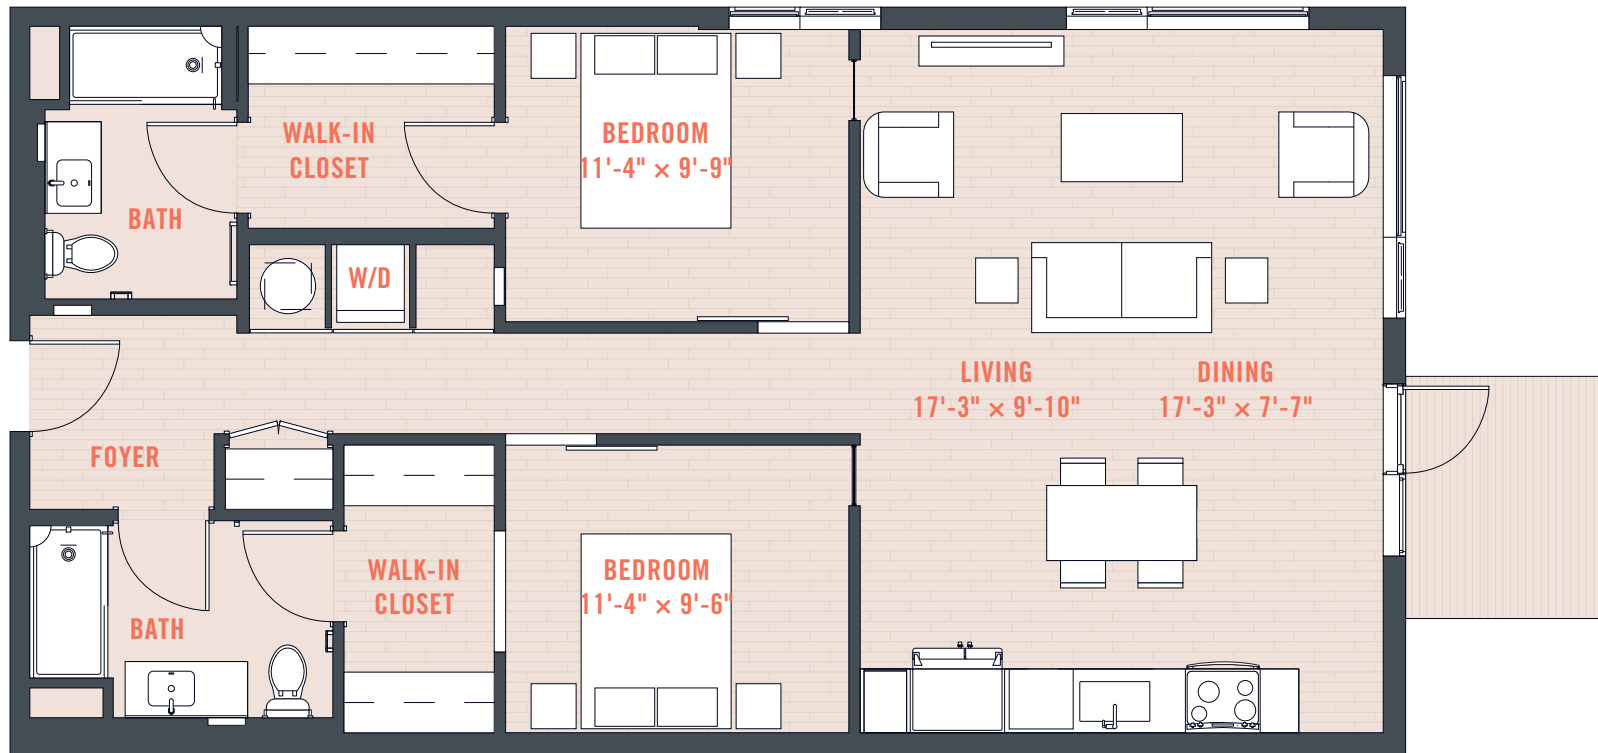

H G O E U E S R E

UNIT B2G
JR 2 BEDROOM
2 BATH
1,116 SQ FT

↑ N

TERRACE
449
JULIETTE BALCONY
549

GEER ST