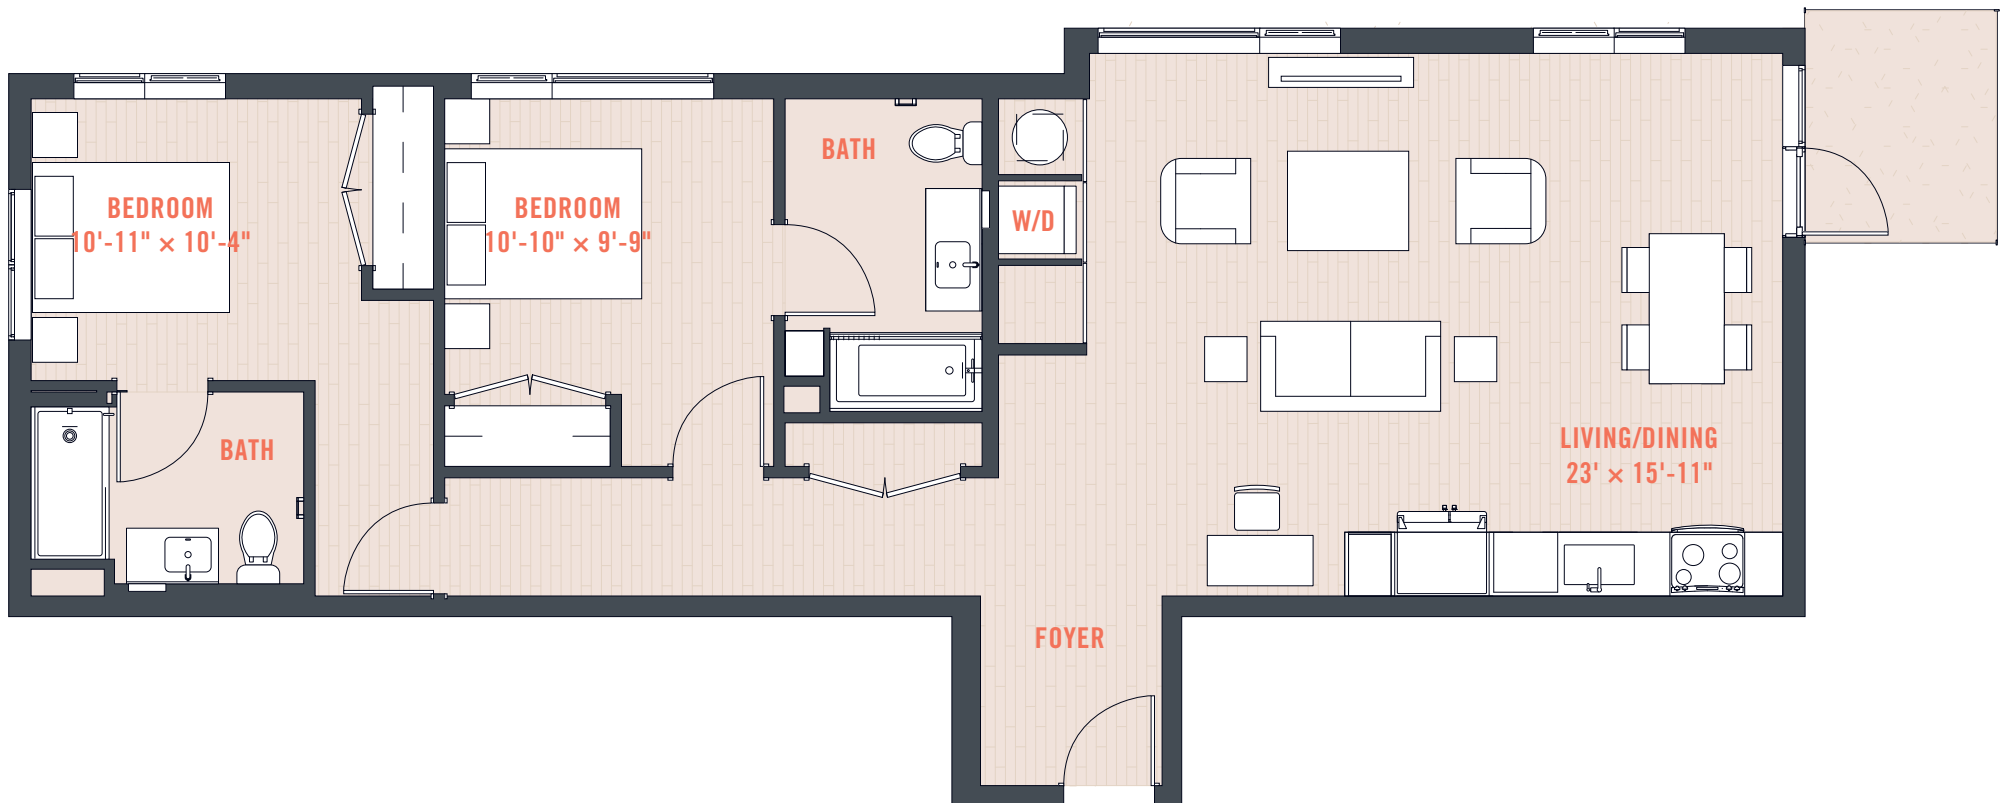

H G O E U E S R E

UNIT B2H
2 BEDROOM
2 BATH
1,127 SQ FT

→ N

GEER ST